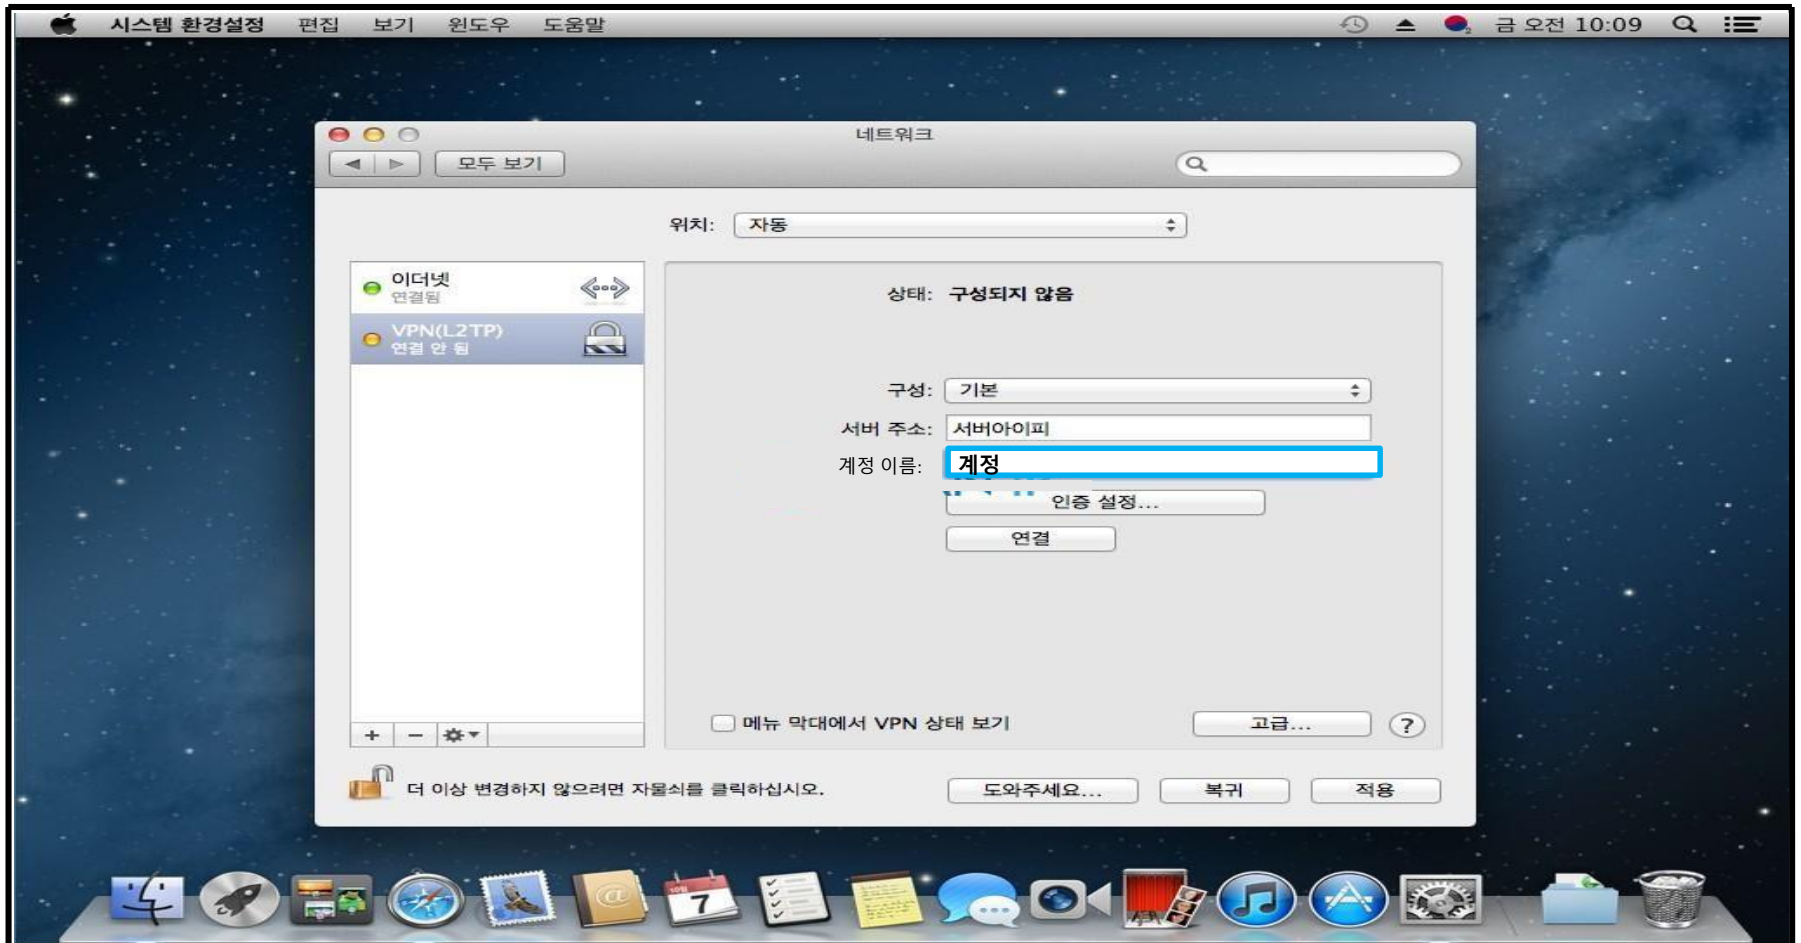

L2TP Log-In Manual (MacOS)

URL : www.ip4u.co.kr

Tel : 070-4250-2216

속도와 안정성, 가격까지 동시 만족

프리미엄 IP서비스의 모든 것 지금 IP4U를 만나보세요.

1. 전문 네트워크 담당자가 24시간 운영
2. 실시간 모니터링을 통한 클린IP 제공
3. 원클릭으로 간편하게 IP변경

1. 네트워크 설정에서 새로운 서비스 생성 클릭

2.위와 같이 VPN유형 IPsec을 통한 L2TP로 생성

3. 생성된 L2TP 서비스에 위와 같이 서버 아이피 계정 정보 입력
(계정의 경우 기존 로그인 계정 말고 수동접속용 계정 별도 설정해야함)

4.인증설정 클릭

5. 암호란에 패드워드 입력 (기존 패스워드가 아닌 수동접속용 패스워드 필요) 시스템 인증란 공유보안에 ip4u 입력 (모든 사용자 동일)

6. 고급 설정 클릭

7. VPN연결을 통해 모든 트래픽 전송 옵션 체크

8. 모든 설정 완료 후 연결

감사합니다.