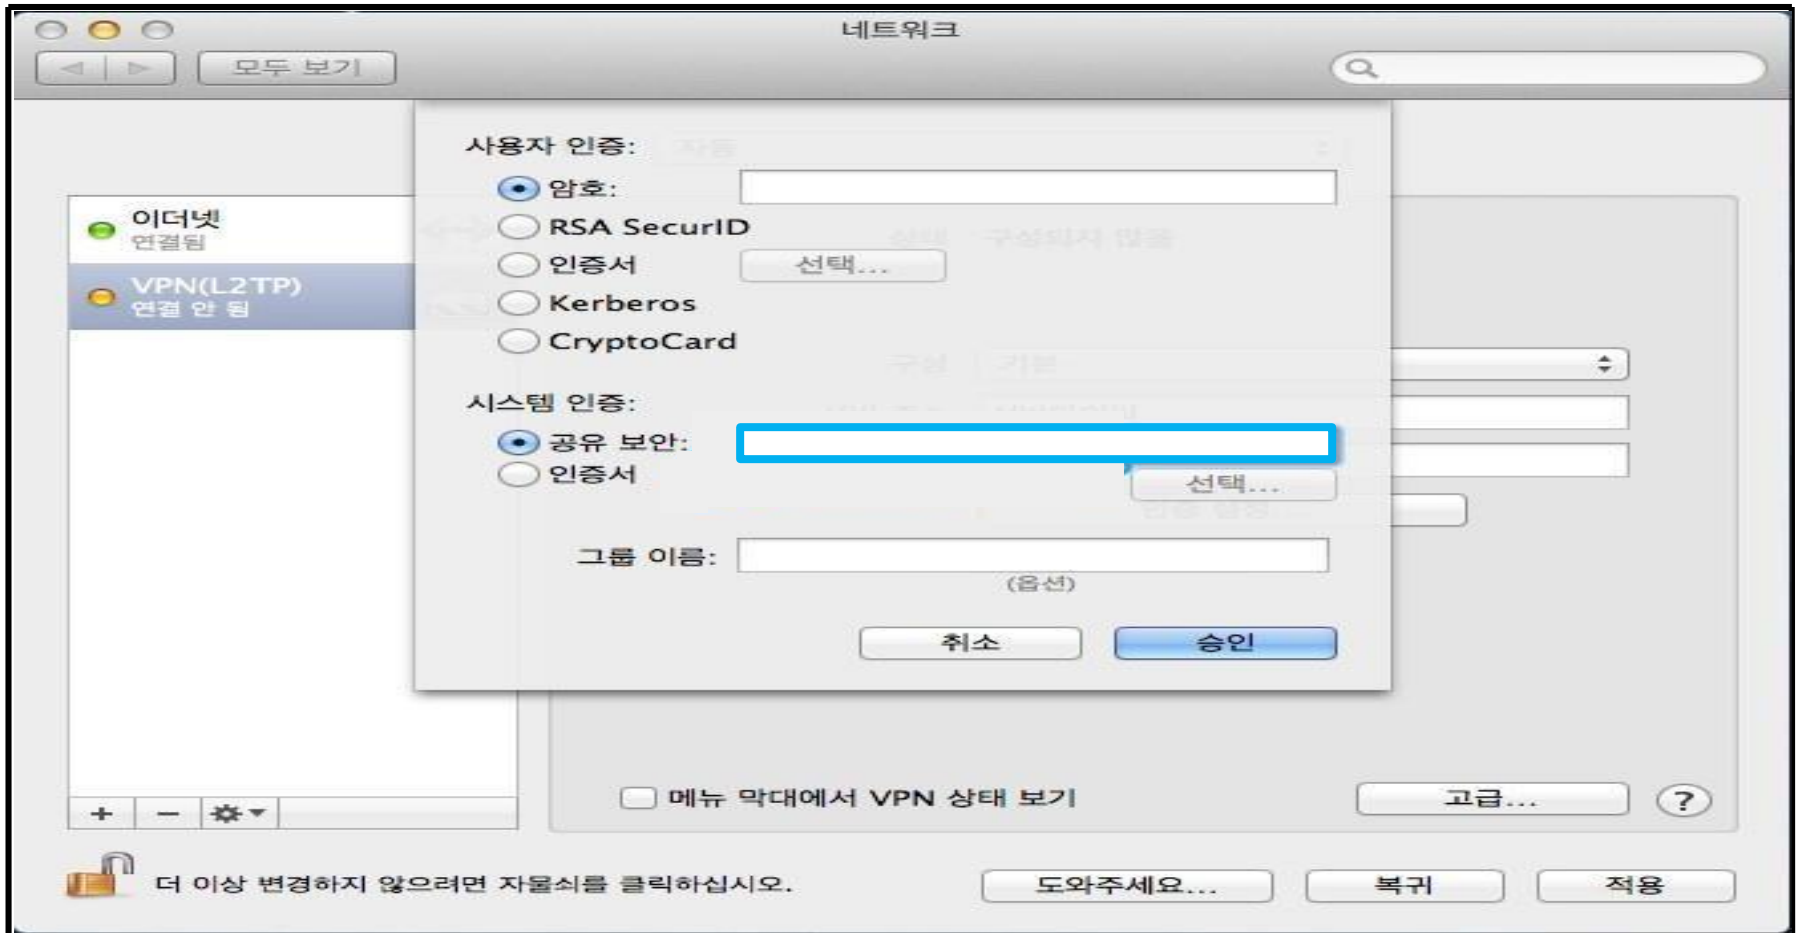

L2TP Log-In Manual (MacOS)

URL : www.ip4u.co.kr

Tel : 070-4250-2216

속도와 안정성, 가격까지 동시 만족

프리미엄 IP서비스의 모든 것 지금 IP4U를 만나보세요.

1. 전문 네트워크 담당자가 24시간 운영
2. 실시간 모니터링을 통한 클린IP 제공
3. 원클릭으로 간편하게 IP변경

1. 네트워크 설정에서 새로운 서비스 생성 클릭

2.위와 같이 VPN유형 IPsec을 통한 L2TP로 생성

3. 생성된 L2TP 서비스에 위와 같이 서버 아이피 계정 정보 입력
(계정의 경우 기존 로그인 계정 말고 수동접속용 계정 별도 설정해야함)

4.인증설정 클릭

5. 암호란에 패드워드 입력 (기존 패스워드가 아닌 수동접속용 패스워드 필요) 시스템 인증란 공유보안에 ip4u 입력 (모든 사용자 동일)

6. 고급 설정 클릭

7. VPN연결을 통해 모든 트래픽 전송 옵션 체크

8. 모든 설정 완료 후 연결

감사합니다.