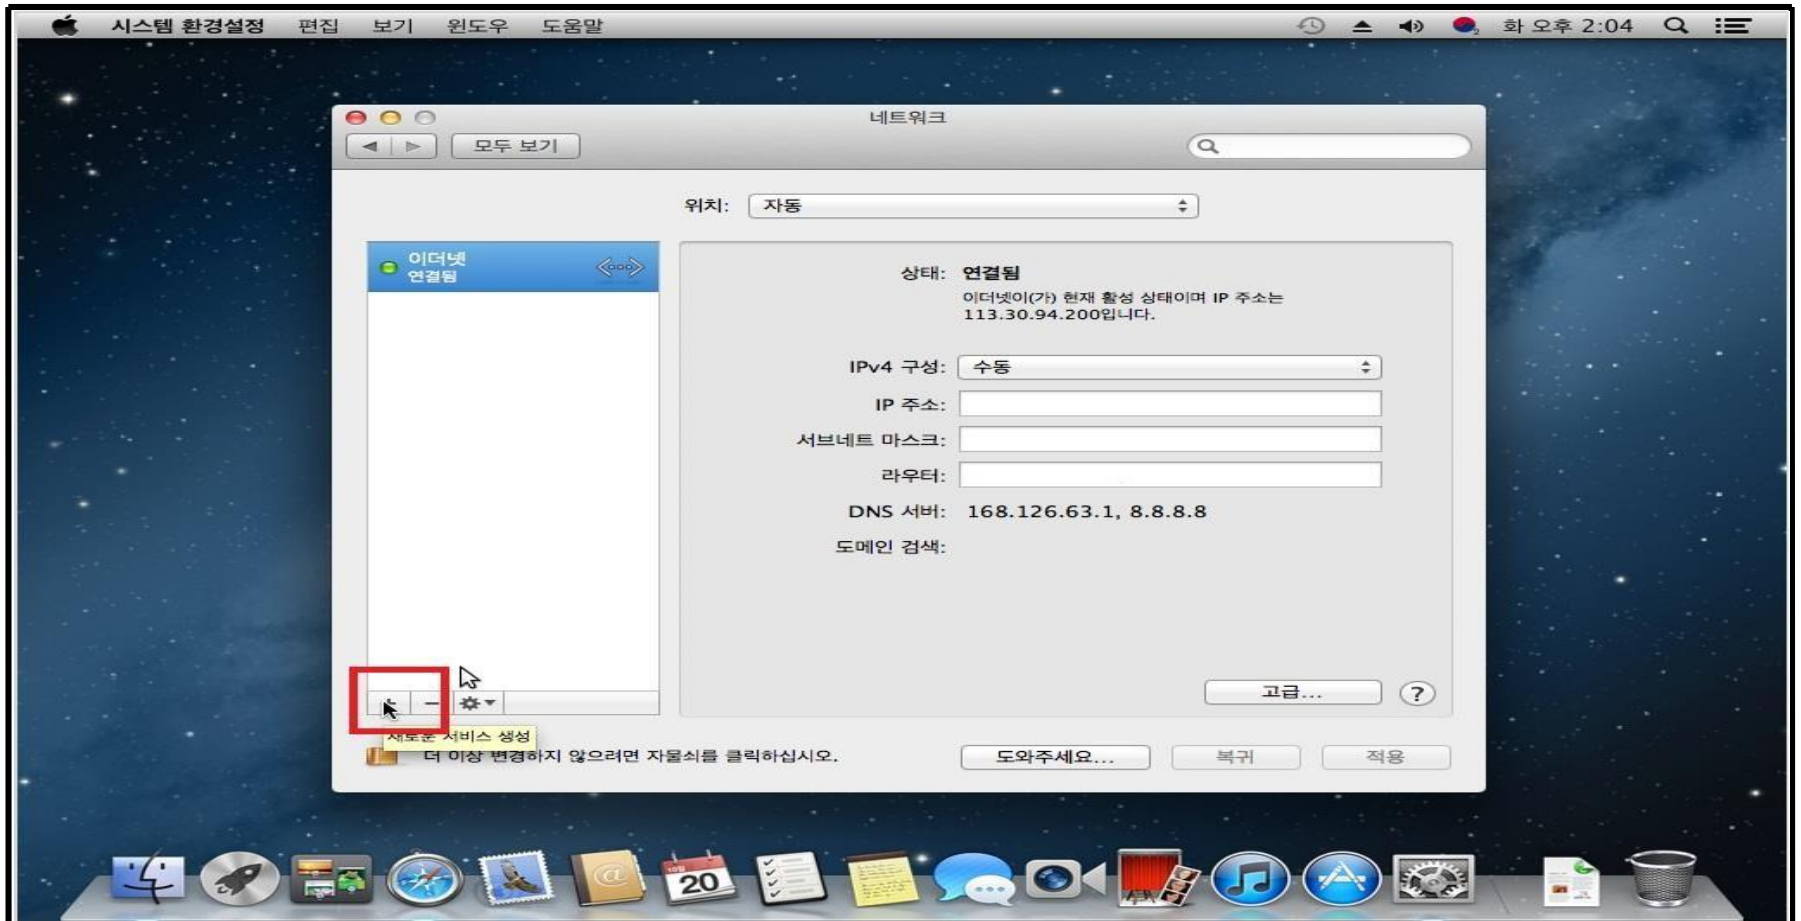

L2TP Log-In Manual (MacOS)

URL : www.ip4u.co.kr

Tel : 070-4250-2216

속도와 안정성, 가격까지 동시 만족

프리미엄 IP서비스의 모든 것 지금 IP4U를 만나보세요.

1. 전문 네트워크 담당자가 24시간 운영
2. 실시간 모니터링을 통한 클린IP 제공
3. 원클릭으로 간편하게 IP변경

1. 네트워크 설정에서 새로운 서비스 생성 클릭

2.위와 같이 VPN유형 IPsec을 통한 L2TP로 생성

3. 생성된 L2TP 서비스에 위와 같이 서버 아이피 계정 정보 입력
(계정의 경우 기존 로그인 계정 말고 수동접속용 계정 별도 설정해야함)

4.인증설정 클릭

5. 암호란에 패드워드 입력 (기존 패스워드가 아닌 수동접속용 패스워드 필요) 시스템 인증란 공유보안에 ip4u 입력 (모든 사용자 동일)

6. 고급 설정 클릭