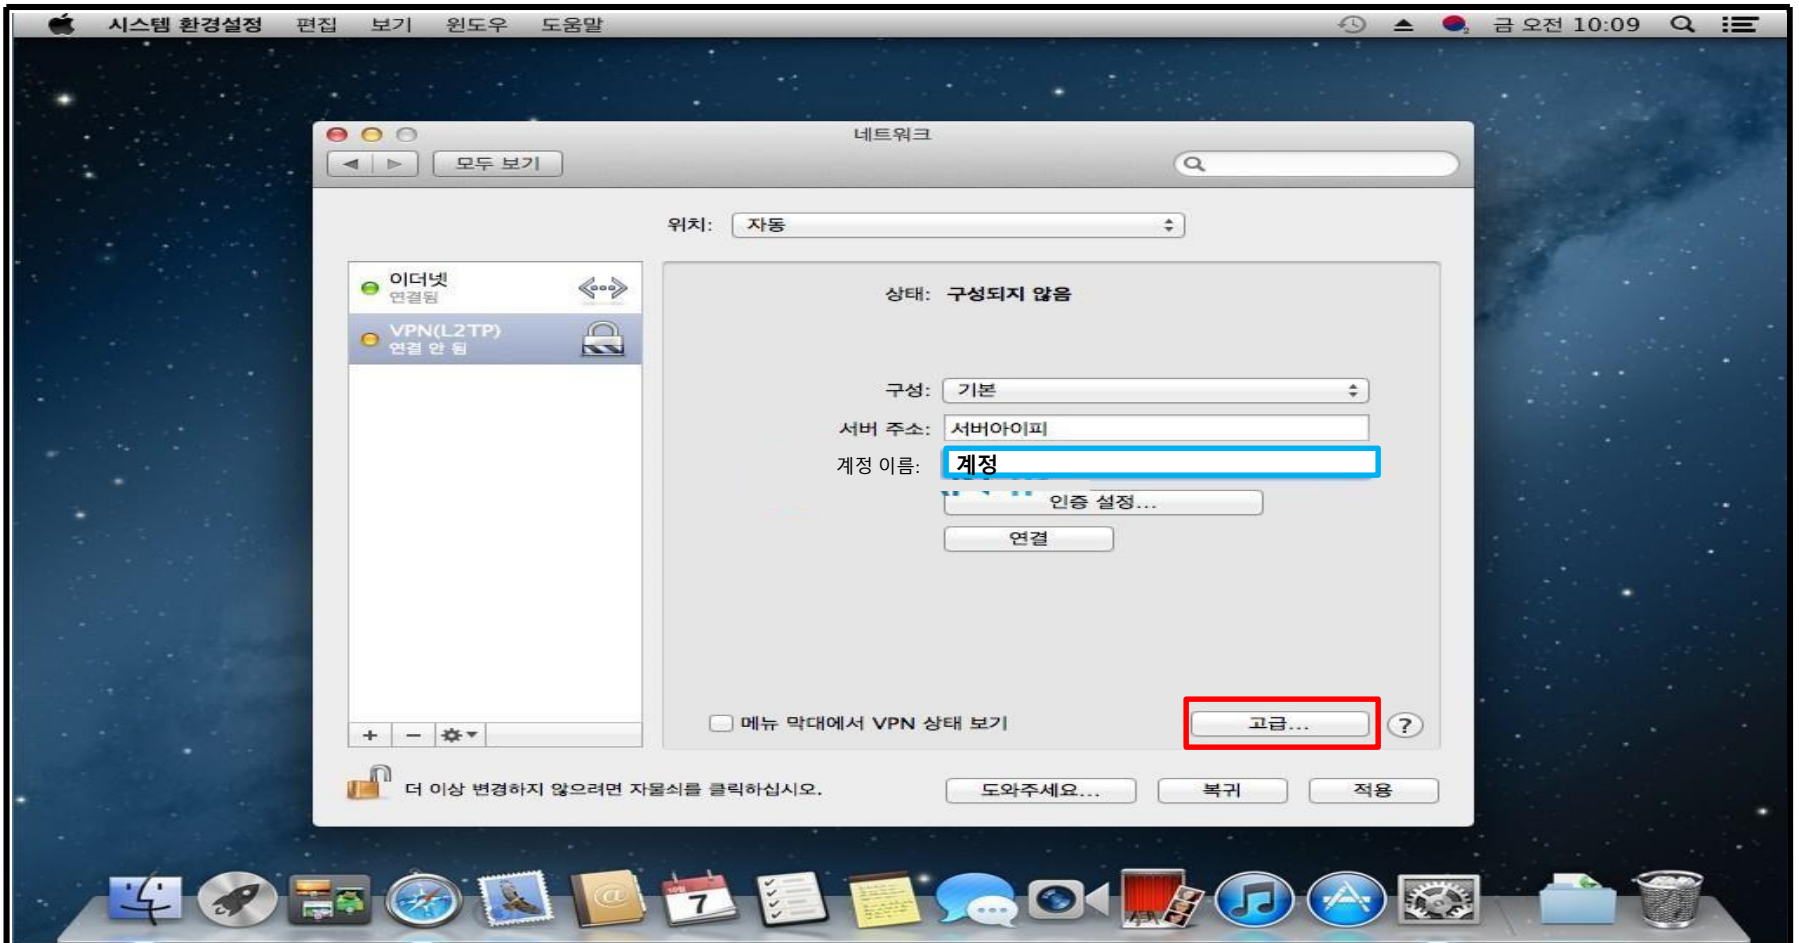

2.위와 같이 VPN유형 IPsec을 통한 L2TP로 생성

3. 생성된 L2TP 서비스에 위와 같이 서버 아이피 계정 정보 입력
(계정의 경우 기존 로그인 계정 말고 수동접속용 계정 별도 설정해야함)

4.인증설정 클릭

5. 암호란에 패드워드 입력 (기존 패스워드가 아닌 수동접속용 패스워드 필요) 시스템 인증란 공유보안에 ip4u 입력 (모든 사용자 동일)

6. 고급 설정 클릭

7. VPN연결을 통해 모든 트래픽 전송 옵션 체크

8. 모든 설정 완료 후 연결

감사합니다.