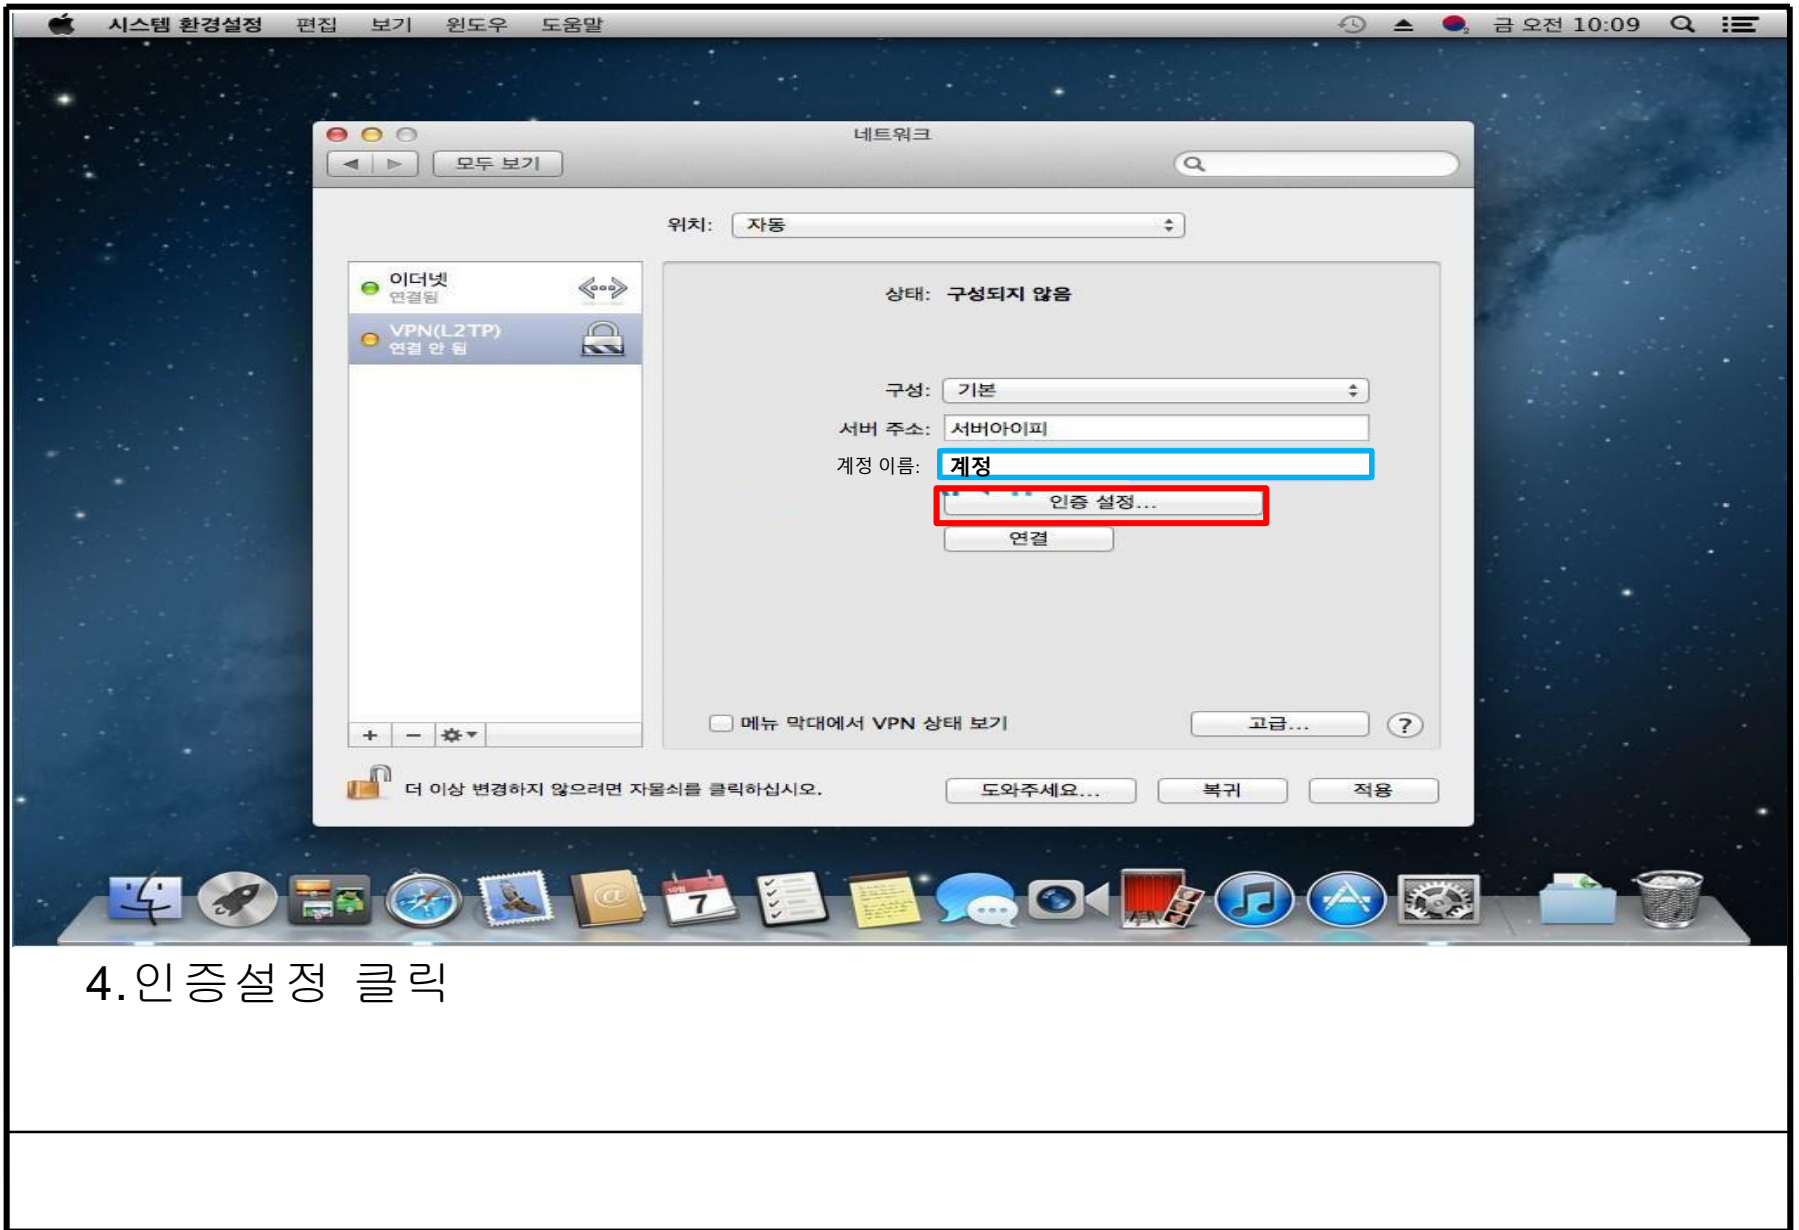

L2TP Log-In Manual (MacOS)

URL : www.ip4u.co.kr

Tel : 070-4250-2216

속도와 안정성, 가격까지 동시 만족

프리미엄 IP서비스의 모든 것 지금 IP4U를 만나보세요.

1. 전문 네트워크 담당자가 24시간 운영
2. 실시간 모니터링을 통한 클린IP 제공
3. 원클릭으로 간편하게 IP변경

1. 네트워크 설정에서 새로운 서비스 생성 클릭

2.위와 같이 VPN유형 IPsec을 통한 L2TP로 생성

3. 생성된 L2TP 서비스에 위와 같이 서버 아이피 계정 정보 입력
(계정의 경우 기존 로그인 계정 말고 수동접속용 계정 별도 설정해야함)

4.인증설정 클릭

5. 암호란에 패드워드 입력 (기존 패스워드가 아닌 수동접속용 패스워드 필요) 시스템 인증란 공유보안에 ip4u 입력 (모든 사용자 동일)

6. 고급 설정 클릭

7. VPN연결을 통해 모든 트래픽 전송 옵션 체크

8. 모든 설정 완료 후 연결

감사합니다.