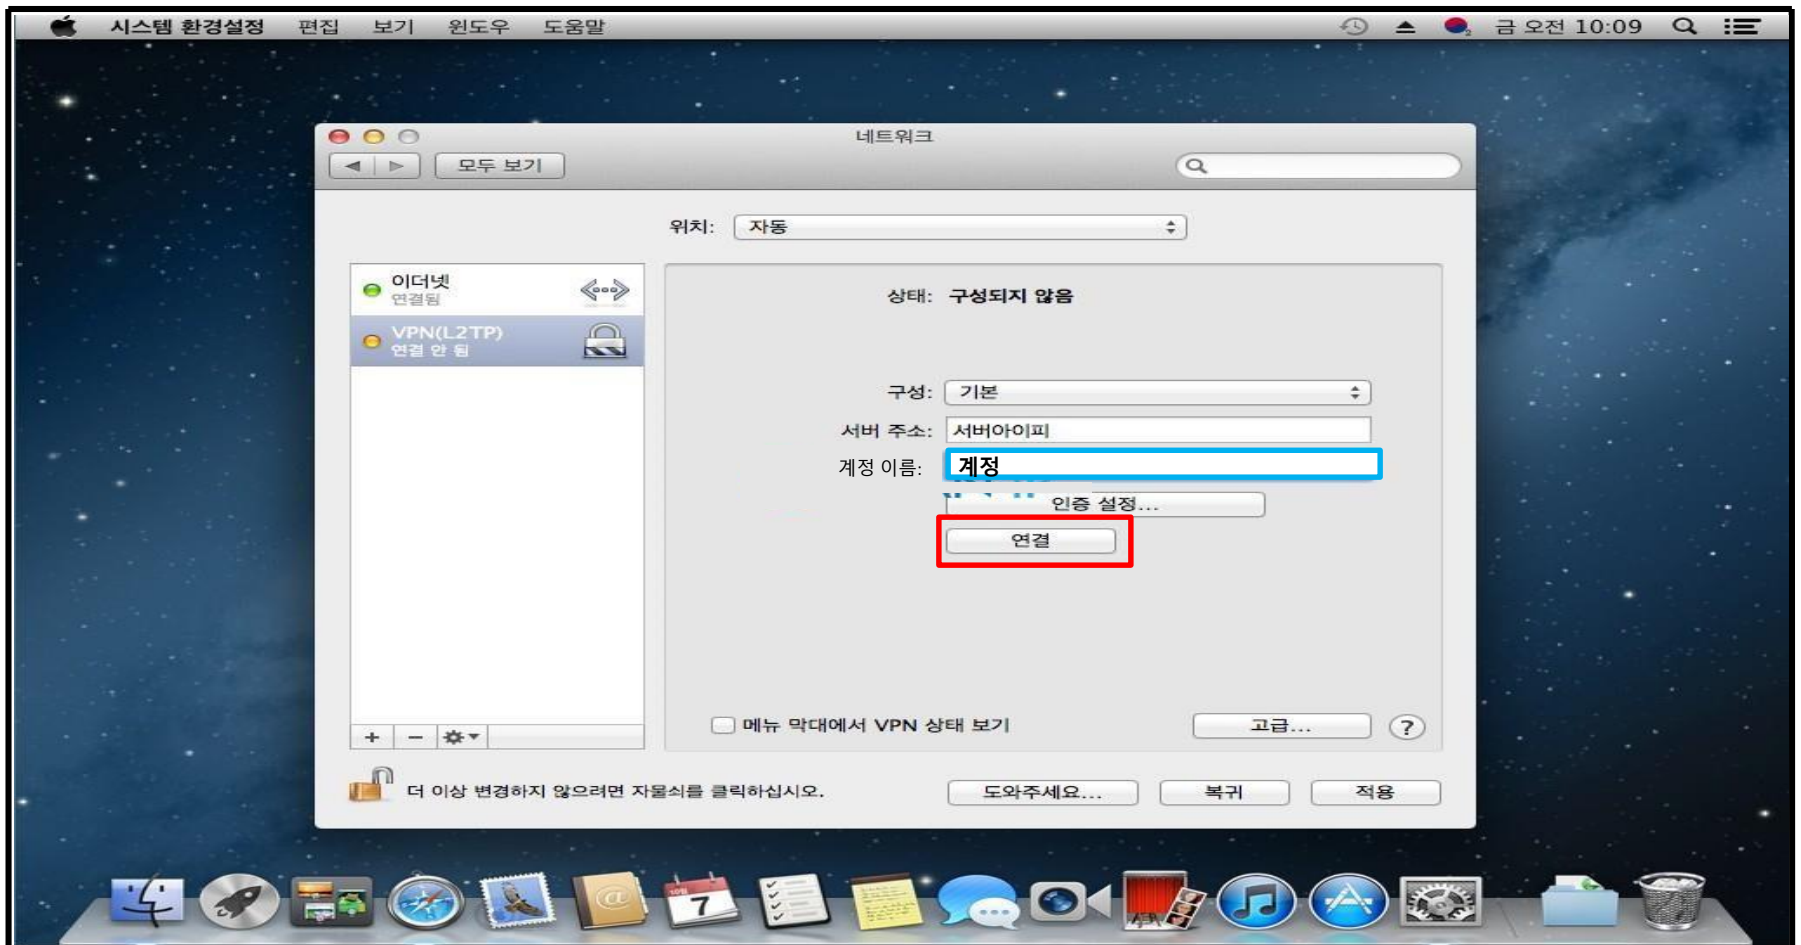

2.위와 같이 VPN유형 IPsec을 통한 L2TP로 생성

3. 생성된 L2TP 서비스에 위와 같이 서버 아이피 계정 정보 입력
(계정의 경우 기존 로그인 계정 말고 수동접속용 계정 별도 설정해야함)

4.인증설정 클릭

5. 암호란에 패드워드 입력 (기존 패스워드가 아닌 수동접속용 패스워드 필요) 시스템 인증란 공유보안에 ip4u 입력 (모든 사용자 동일)

6. 고급 설정 클릭

7. VPN연결을 통해 모든 트래픽 전송 옵션 체크

8. 모든 설정 완료 후 연결

감사합니다.